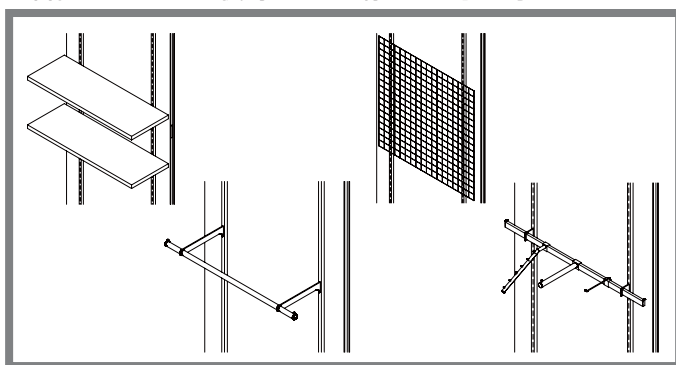

## LUX(ラックス)システムパネル

SIZE/1000-2700  
700-2700  
500-2700 etc...

COLOR/ ご自由にお選びいただけます

- マグネットを利用した連結
- 3mピッチで支柱が入ります
- スリットを取り付けることで各種オプションが使用できます

- 継ぎ目が見え難く、高級感のある外見です
- パネル上部の溝に配線を通せます
- 表具により壁面の色を自由に変更できます
- 出力表具による装飾も可能です
- 押しピンを使用していただけれます
- 各種オプションをご用意

▼パネルの装飾はご自由に選択していただけます

▼2小間のブースでも、中央のパラペット柱が不要です

▼凹凸のない、フラットで高級感のある空間を作れます

▼各種オプションの使用により、様々な展示に対応

お値段・数量・サイズ等お気軽にお問い合わせください。スピーディーにお見積もりいたします。