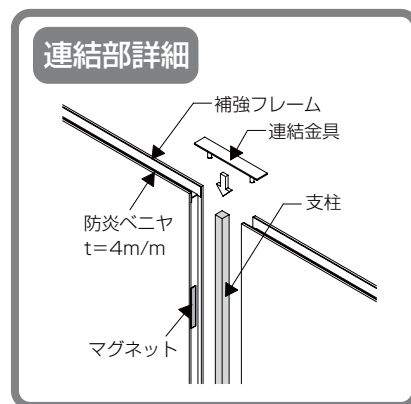

## LUX(ラックス)システムパネル

SIZE/1000-2700  
700-2700  
500-2700 etc...

COLOR/ ご自由にお選びいただけます

- マグネットを利用した連結
- 3mピッチで支柱が入ります
- スリットを取り付けることで各種オプションが使用できます

- 継ぎ目が見え難く、高級感のある外見です
- パネル上部の溝に配線を通せます
- 表具により壁面の色を自由に変更できます
- 出力表具による装飾も可能です
- 押しピンを使用していただけれます
- 各種オプションをご用意