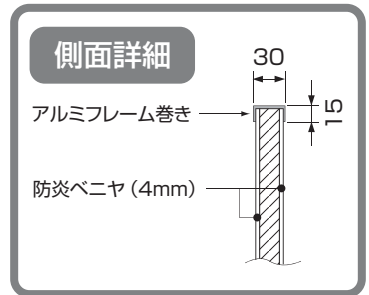

## P パネル

SIZE/W900-H1500・W900-H1800・W900-H2125  
W600-H1500・W600-H1800・W600-H2125  
W450-H1500・W450-H2125  
W300-H1500・W300-H2125  
etc...

COLOR/WHITE  
BLACK etc...

- 専用パネルスタンドにより連結
- 両面表具(ビニクロ)仕上げ

●短時間での施工が可能です

### ビーム

SIZE/W455・660・950・1360・1940・2930

### 300×300

SIZE/L3600 L2700 L2400 L2100 L1800  
L1500 L900 L600 L300

SIZE/φ12000(1/16) φ10000(1/16) φ8000(1/8)  
φ6000(1/8) φ4000(1/4) φ3000(1/4)