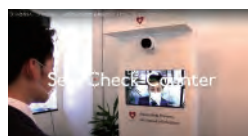

オフィス・施設への来訪者・入室者へ 体温検査・マスク提供・消毒を促したい…。

AIセルフチェックカウンター【AISCC001】

■ 想定ユースケース

来場者セルフチェック パターン

デジタルサイネージ
プロモーション
ブランディング

検温
高性能
サーマルカメラ
大勢を即座に測定

通常
コンテンツ動画
放映

検知後
コンテンツ動画
+
検知画面

スタッフチェック パターン

検温
来訪者の体温を
常にチェック

AI ダッシュボード
ログ管理・次回対策

デジタルサイネージ
プロモーション
ブランディング

特長・機能

- 顔検出し体表面温度を高機能サーマルカメラで1秒以内に測定
- 約0.8m~2m離れた場所から正確に温度を測定
- 最大20人までの複数同時測定可能
- 体温異常時の音声アラーム機能で、検温サポート
- 感染予防の取組み「3密」予防注意喚起サイン表示
- 感染予防対策備品の保管庫
- AIを用いて時間・体温を記録・集計し、ダッシュボードに表示

コンテンツ放映画面