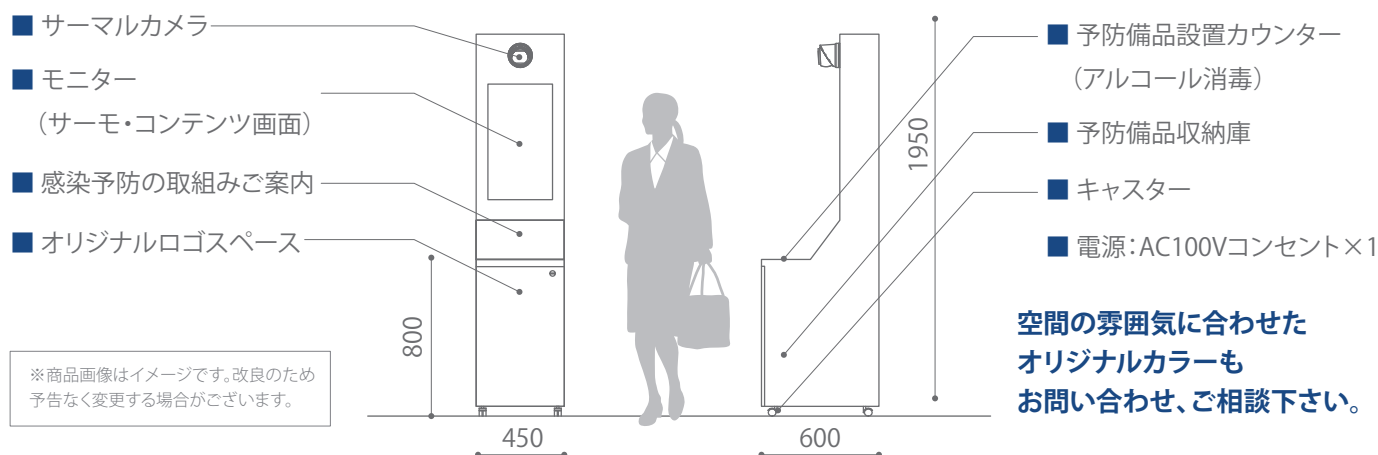

オフィス・施設への来訪者・入室者へ 体温検査・マスク提供・消毒を促したい…。

検温機能搭載のスマートサイネージ

うつさない。うつらない。

AI Self Check Counter

AIセルフチェックカウンター **意匠登録申請中**

新型コロナウイルス感染症(COVID-19)拡大の影響により、施設等の入場には体温のスクリーニング検査が必須となっています。AIセルフチェックカウンターはこれまで、警備員や受付スタッフが行っていた検温作業を人の手を介さずに来訪者自身でセルフチェック出来る、新しいタイプの検温機器となっています。

また、セルフチェック機能に加え、検温者数・発熱者数のカウント、記録データのダッシュボード表示、デジタルサイネージの機能を搭載することにより、入場管理や情報発信など幅広い利用が可能です。これまでにない、様々な感染症対策のソリューションが詰まったワンストップ製品となります。

販売価格：AIセルフチェックカウンター【AISCC001】ホワイト1台：オープン価格
オプション：セレクトカラー【木目調】3M™ ダイノック™ フィルム：オープン価格

販売商品

※レンタルは行っていません。

特徴:Features

※木目及び全面出力はオプションとなります。
※正確な数値を保証するものではありません。

- 顔検出し体表面温度を高機能サーマルカメラで1秒以内に測定。
- 約0.8m~2m離れた場所から正確に温度を測定。
- 最大約20人までの複数同時測定が可能。
- 体温異常時の音声アラーム機能で、検温サポート。
- 検温者数・発熱者数のカウント、データの記録とダッシュボード表示。
- デジタルサイネージ利用、3種表示モード選択。
- 感染予防の取組み「3密」予防注意喚起サインを表示。
- 感染予防対策備品の保管庫。